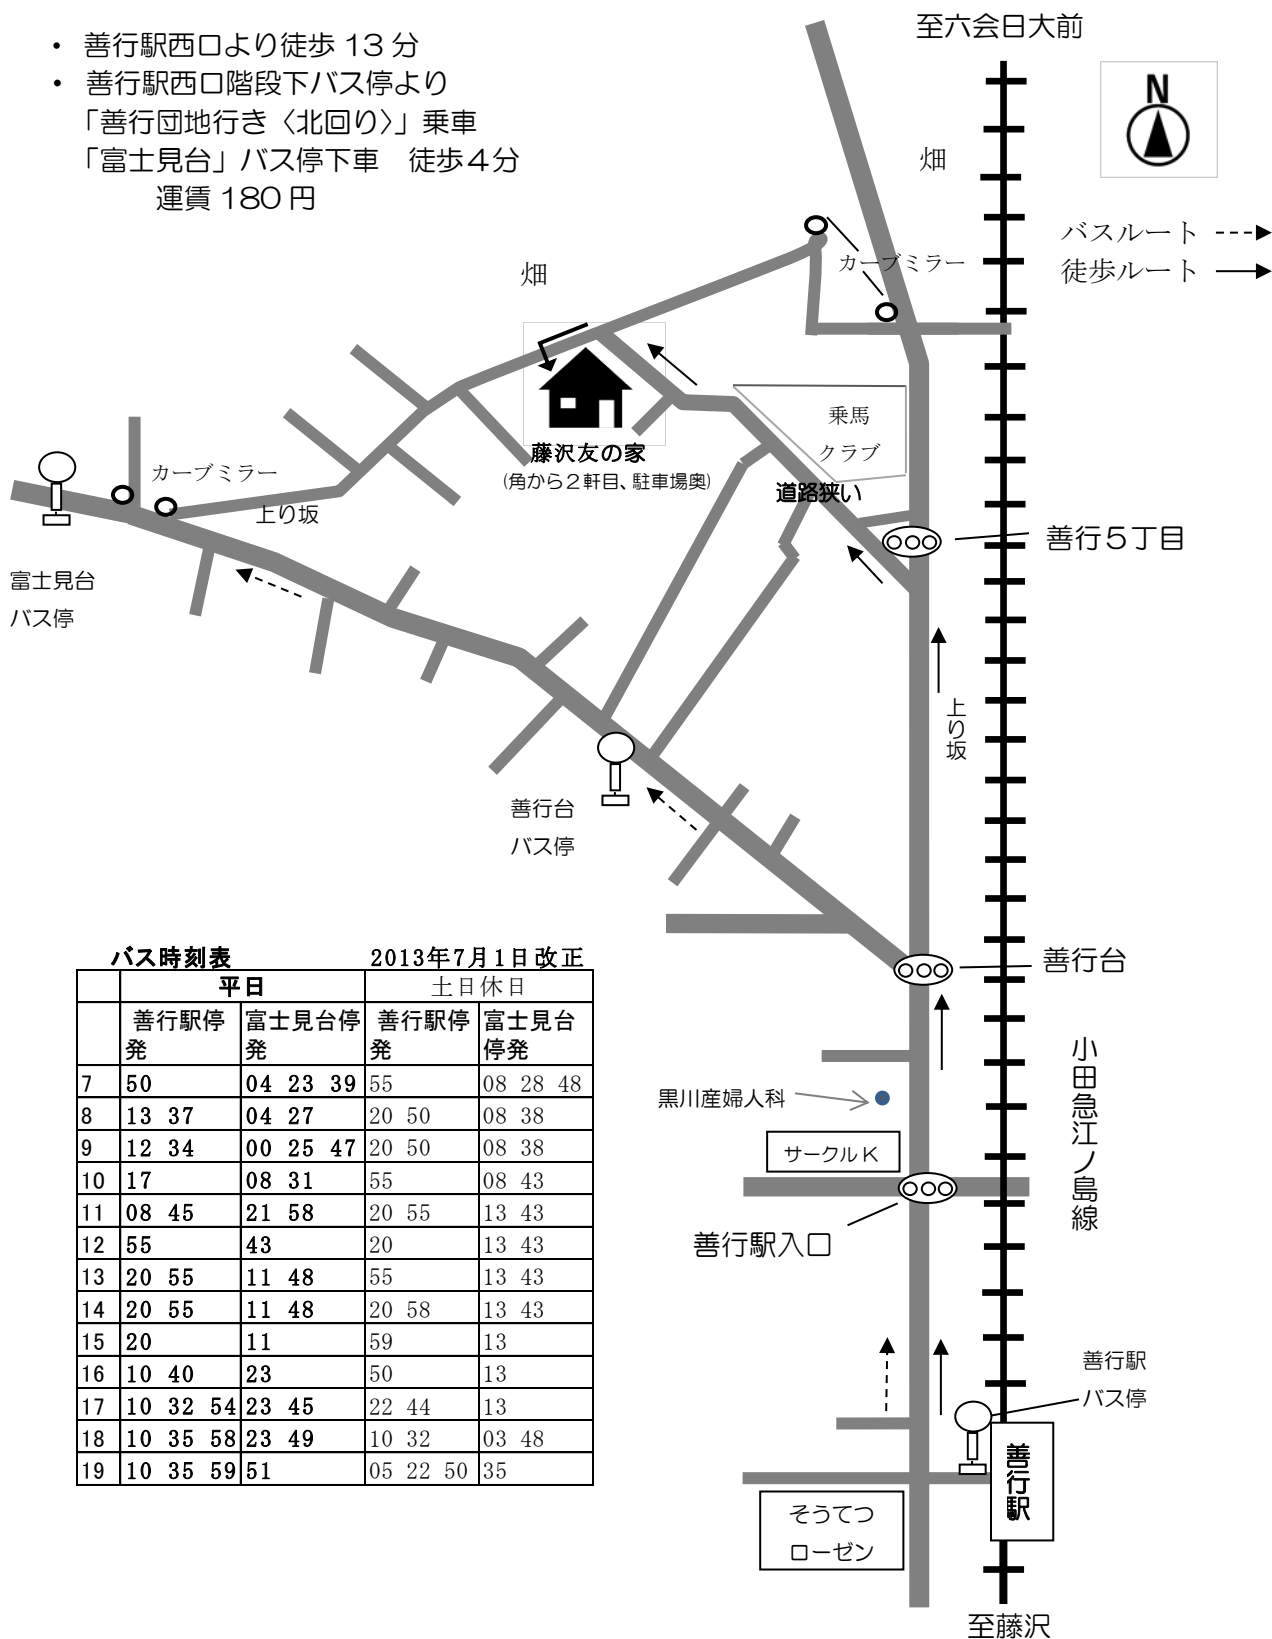

藤沢友の家

- 善行駅西口より徒歩 13 分
- 善行駅西口階段下バス停より
「善行団地行き〈北回り〉」乗車
「富士見台」バス停下車 徒歩4分
運賃 180 円

バス時刻表 2013年7月1日改正

	平日		土日休日	
	善行駅停発	富士見台停発	善行駅停発	富士見台停発
7	50	04 23 39	55	08 28 48
8	13 37	04 27	20 50	08 38
9	12 34	00 25 47	20 50	08 38
10	17	08 31	55	08 43
11	08 45	21 58	20 55	13 43
12	55	43	20	13 43
13	20 55	11 48	55	13 43
14	20 55	11 48	20 58	13 43
15	20	11	59	13
16	10 40	23	50	13
17	10 32 54	23 45	22 44	13
18	10 35 58	23 49	10 32	03 48
19	10 35 59	51	05 22 50	35